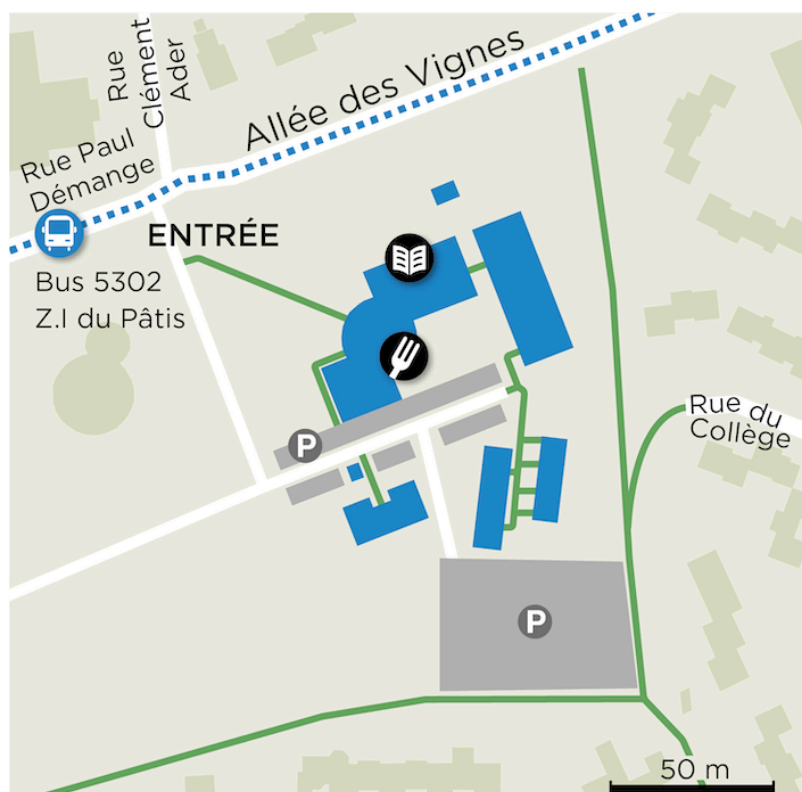

UVSQ

The logo graphic for UVSQ, featuring a blue square with white diagonal lines and a green square at the bottom right.

université PARIS-SACLAY

ACCÉDER AU SITE DE RAMBOUILLET

Adresse

19 allée des Vignes
78120 Rambouillet
Tél. : 01 39 25 58 20

Cette antenne héberge :

» L'IUT de Vélizy-Rambouillet

Plan interactif

Accès en bus :

De la gare de Rambouillet prendre le bus 5302 direction Clairbois, arrêt Z.I. du Pâtis.

Accès en voiture :

Par la route nationale 10, dans le sens Paris-Provence - Sortie Rambouillet La Clairière, suivre «Z.I du Pâtis», bâtiments face à VEOLIA.