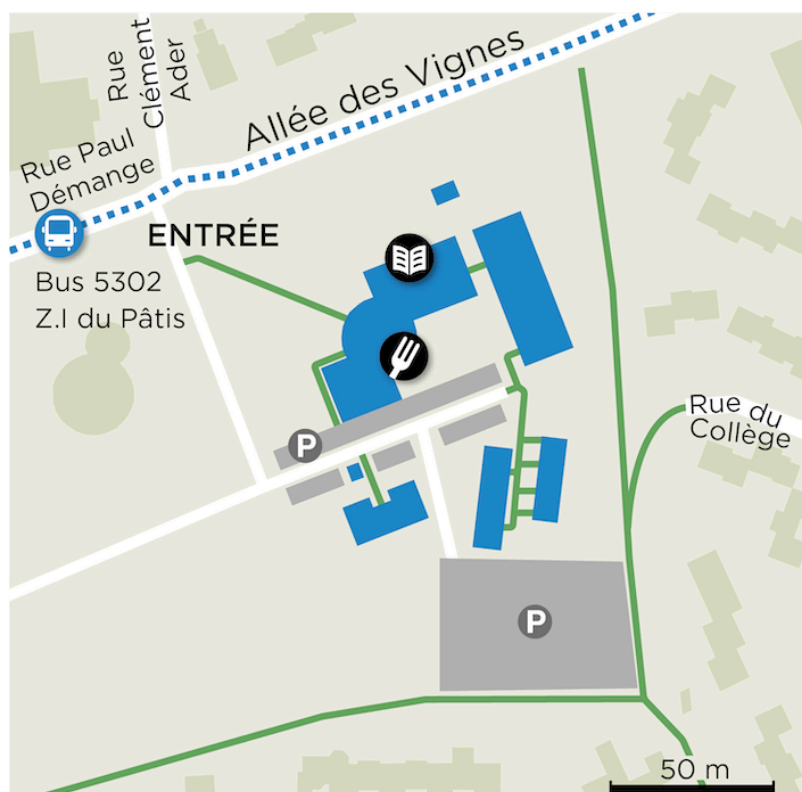

université PARIS-SACLAY

ACCÉDER AU SITE DE RAMBOUILLET

Adresse

19 allée des Vignes
78120 Rambouillet
Tél. : 01 39 25 58 20

Cette antenne héberge :

» L'IUT de Vélizy-Rambouillet

Plan interactif

Accès en bus :

De la gare de Rambouillet prendre le bus 5302 direction Clairbois, arrêt Z.I. du Pâtis.

Accès en voiture :

Par la route nationale 10, dans le sens Paris-Provence - Sortie Rambouillet La Clairière, suivre «Z.I du Pâtis», bâtiments face à VEOLIA.